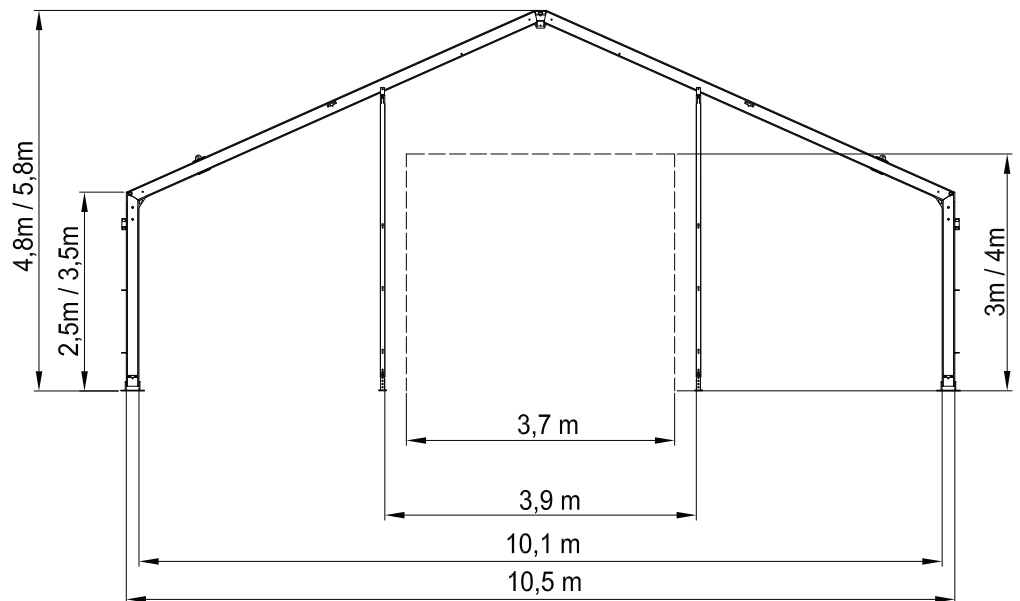

WiikHall Instant 10.5 m

Dimensions ~

Base width	10500	:	
Gable height	4800	:	5800
Wall height	2500	:	3500
Length	Modular	:	
Weight	919 kg pr 6m section	:	999 kg pr 6m section

Contact information

O.B Wiik Norge (N)