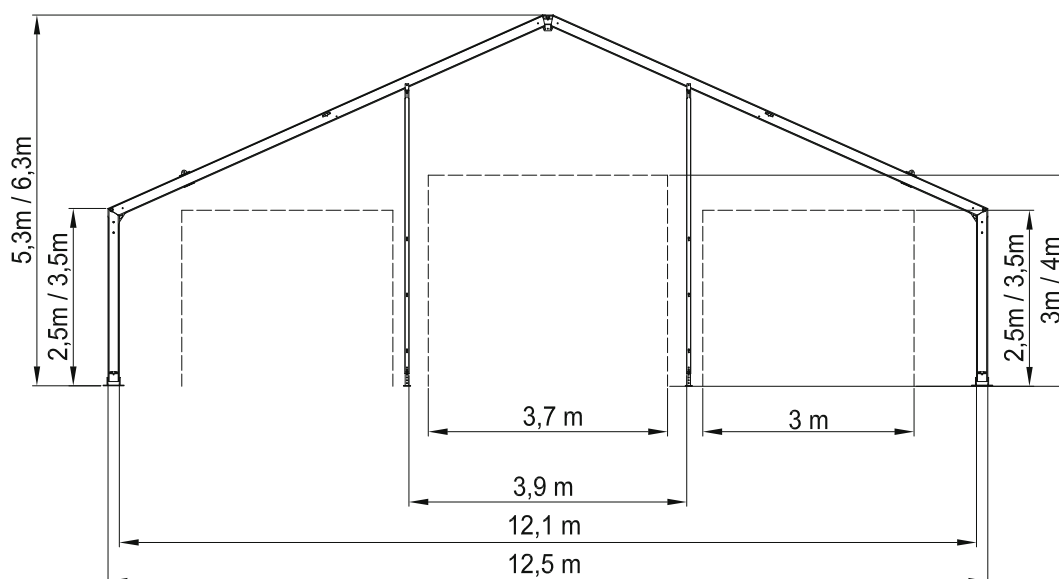

WiikHall Instant 12.5 m

Dimensions ~

Base width	12500	:	6300
Gable height	5300	:	3500
Wall height	2500	:	3500
Length	Modular	:	
Weight	987 kg pr	:	1062 kg pr
	6m section	:	6m section

Contact information

O.B Wiik Norge (N)